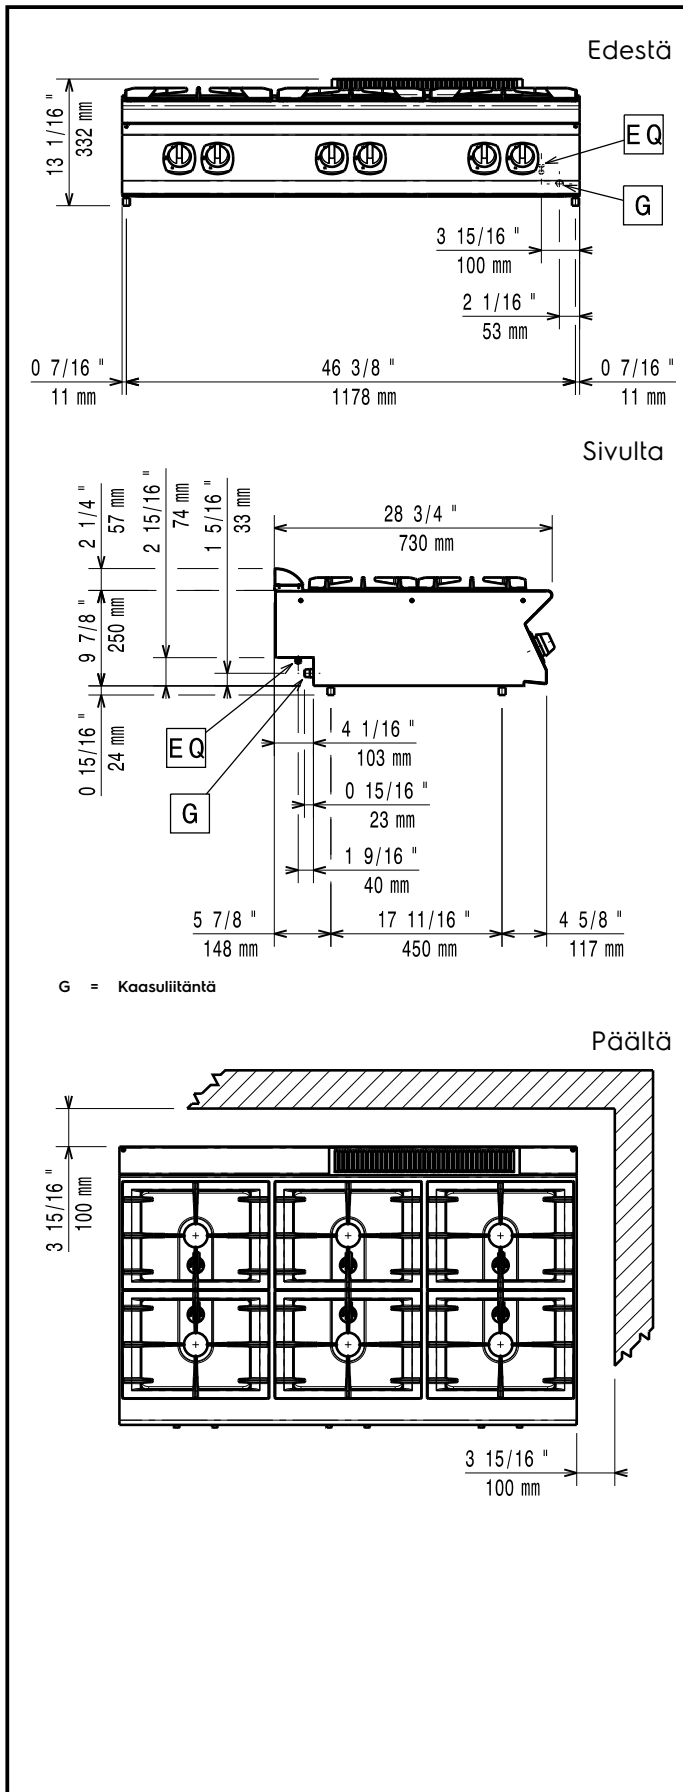

Kaasu

Kaasuteho:	371004 (E7GCGL6C00)	33 kW
Vakio kaasutyyppi:		Maakaasu (20 mbar)
Kaasutyyppi, optio:		Neste-/maakaasu
Kaasun sisäntulo:		1/2"

Avaintieto

Etupolttimien teho:	5.5 - 5.5 kW
Takapolttimien teho:	5.5 - 5.5 kW
Keskipolttimien teho:	5.5 - 0/5.5 - 0 kW
Takapolttimien koko - mm	Ø 60 Ø 60
Etupolttimien koko - mm	Ø 60 Ø 60
Keskipolttimien koko - mm	Ø 60 Ø 60
Nettopaino:	55 kg
Sertifiointi ryhmä	N7CG